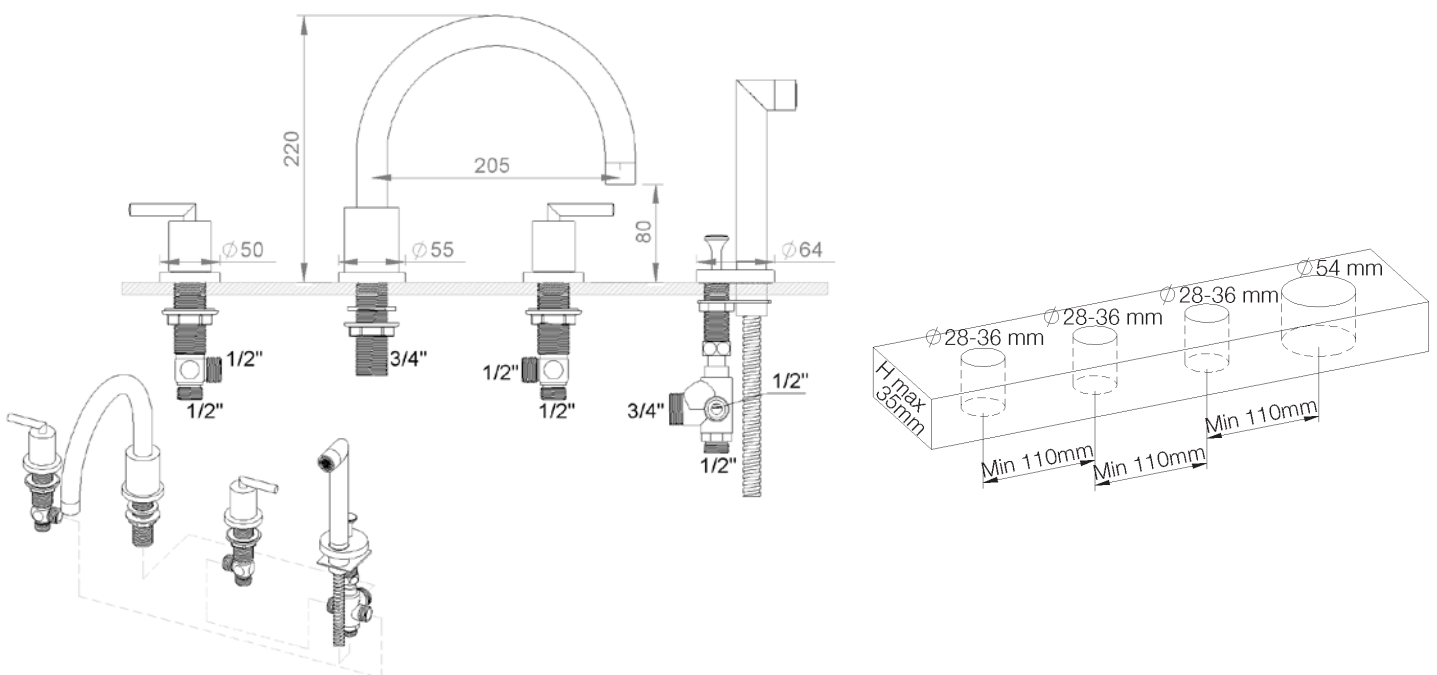

**PRODUCT TECHNICAL SHEET**

Collection :

**FUN**

Ref. :

**4031.11.70**

Batterie bain-douche 4 trous, avec inverseur et douchette

4-gats bad-douche mengkraan, met omschakelaar en handdouchhe

4-hole bath and shower mixer, with diverter and handshower

**Picture**

**Product details**

Weight : 4,5 kg

Internal mechanism : Ceramic valve 1/4 turn

Diverter : Compression seal

Note : Connecting hoses not included

**Technical drawing**

RA1.V01